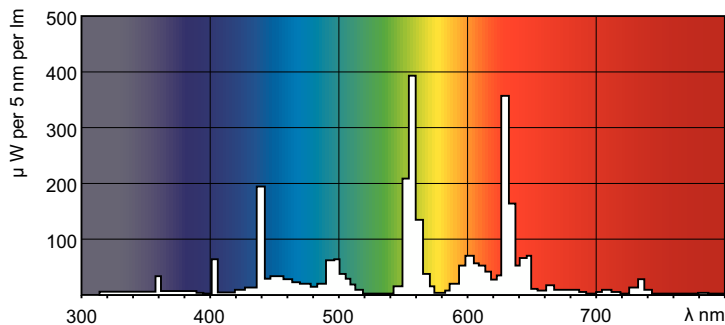

Produkt data

Generelle oplysninger	
Fod	G10Q [G10q]
Lysstrømsmålingsreference	Sphere
Levetid til 50 % fejl (nom.)	13.000 t
Lysteknisk	
Farvekode	840 [CCT of 4000K]
Lysstrøm	2.375 lm
Farvebetegnelse	Kold hvid (CW)
Kromaticitetskoordinat X (nom.)	0,38
Kromaticitetskoordinat Y (nom.)	0,38
Korreleret farvetemperatur (nom.)	4000 K
Lyseffekt (nominel) (nom.)	74 lm/W
Farvegengivelsesindeks (CRI)	80

Drift og el	
Strømforsøg	32,8 W
Lyskildens strømstyrke (nom.)	0,450 A
Spænding (nom.)	81 V
Spænding (nom.)	81 V
Lysstyringssystemer og dæmpning	
Dæmpbar	Ja
Mekanik og armaturhus	
Lyskildeform	C-T9 [C-T9 29 mm]
Godkendelse og anvendelsesområde	
Energieffektivitetsklasse	G
Indhold af kviksølv (Hg) (maks.)	8 mg
Indhold af kviksølv (Hg) (nom.)	8 mg

MASTER TL-E Super 80

Energiforbrug kWh/1000 t.	33 kWh
EPREL-registreringsnummer	423509

Produktdata

Ordreproduktnavn	TL-E 32W/840 1CT/12
Det fulde produktnavn	TL-E 32W/840 1CT/12
Full EOC	871150055968515
Beskrivelse af lokal kode	2051505565
Ordrekode	55968515

Målskitse

Product	D (max)	D (min)	E (min)	E (max)	I (min)	I (max)
TL-E 32W/840 1CT/12	30,9 mm	27,1 mm	299,0 mm	303,5 mm	241,0 mm	246,0 mm

Fotometriske data

Spectral Power Distribution Colour - TL-E 32W/840 1CT/12